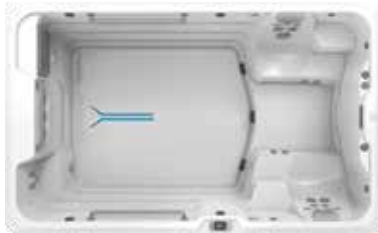

R200 (366 L x 226 l x 127 P cm)