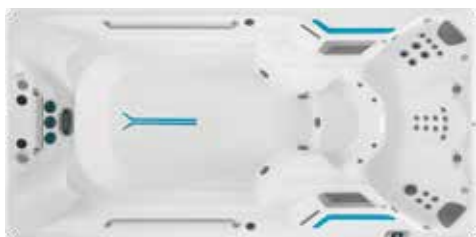

i Montré avec un tapis de course immergé optionnel

OPTIONS DE COULEUR DE COQUE ET D'HABILLAGE

Coque
Blanc alpin

Coque
Gris glacé

Habillage
Mocha

Habillage
Gris

X500 (457 L x 226 l x 127 P cm)

X2000 (610 L x 226 l x 147 P cm)

OPTIONS DE COULEUR DE COQUE ET D'HABILLAGE

Coque
Blanc alpin

Coque
Gris glacé

Habillage
Mocha

Habillage
Gris

Un exercice qui correspond à votre vie.

Ressentez la résistance de l'eau pour n'importe quel régime d'exercices, à n'importe quel moment de la journée.

Nagez et profitez d'un courant de nage généré par les jets, qui ne ressemble à aucun autre « spa de nage ». Trois jets de nage ronds (en haut) fournissent la résistance, tandis que le jet River (dessous) fournit la poussée vers le haut. Tous les jets de nage à contre-courant utilisent un booster pour aspirer plus d'eau et accroître le volume d'eau déplacée. En utilisant les deux vannes de dérivation, les utilisateurs peuvent ajuster le rythme hautement variable du courant pour les options de natation et d'exercices aquatiques.