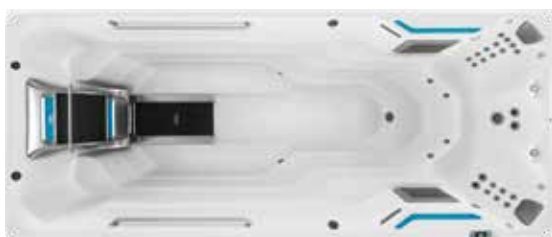

E500 (458 L x 226 l x 147 P cm)

E550 (458 L x 239 l x 147 P cm)

E700 (518 L x 226 l x 147 P cm)

E2000 (610 L x 226 l x 147 P cm)

Vous méritez une expérience aquatique supérieure.

Nagez sur place dans un courant d'eau régulier, si lisse que vous aurez l'impression de nager en eau libre.